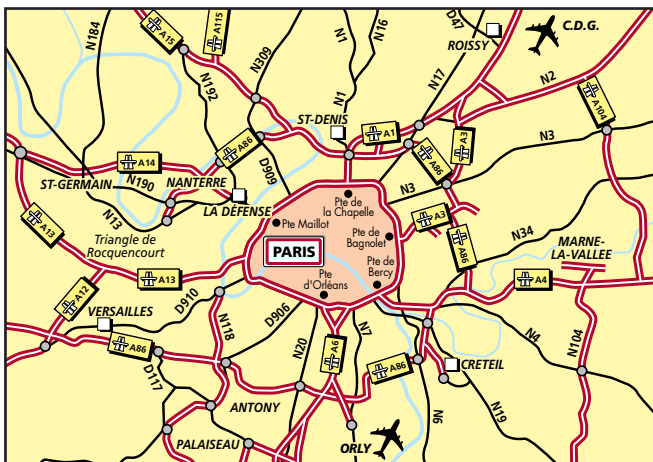

Immeuble
PASSY KENNEDY
104, Avenue du Président Kennedy
75016 PARIS

OPTIMEGE

Plan mis à disposition par OPTIMEGE gestionnaire
d'immeubles tertiaires

■ DEPUIS L'AÉROPORT CHARLES DE GAULLE : (A)

Rejoindre l'A1 en direction de PARIS/PTE DE LA CHAPELLE et suivre le PÉRIPHÉRIQUE en direction de ROUEN puis LYON. Emprunter la sortie PORTE DE LA MUETTE puis au bout prendre à gauche jusqu'à la PLACE DE COLOMBIE et suivre la direction TROCADÉRO/PALAIS DE CHAILLOT. PLACE DU TROCADÉRO suivre sur la gauche (AVENUE DU PRÉSIDENT WILSON), prendre à droite sur l'AVENUE DE MUN puis une nouvelle fois à droite AVENUE DES NATION UNIES. PLACE DE VARSOVIE, suivre en direction de la MAISON DE LA RADIO par l'AVENUE DU PRÉSIDENT KENNEDY (puis voir loupe).

■ Depuis L'AÉROPORT ORLY : (B)

Rejoindre l'A106 puis l'A6 direction PARIS/PORTE D'ORLÉANS. Suivre le PÉRIPHÉRIQUE en direction de ROUEN, prendre la sortie PORTE DE SÈVRES et au bout prendre à droite sur l'AVENUE DE LA PORTE DE SÈVRES. Continuer sur la RUE BALARD et suivre le QUAI ANDRÉ CITROËN puis dans sa continuité le QUAI DE GRENELLE. Suivre sur la gauche le PONT DE BIR HAKEIM puis suivre la direction de la MAISON DE LA RADIO par l'AVENUE DU PRÉSIDENT KENNEDY (puis voir loupe).

■ TRANSPORTS EN COMMUN :

- RER C direction BRETAGNE-SUR-ORGE - MASSY-PALAISEAU/ARGENTEUIL - PONTOISE. Arrêt "Av. du PRÉSIDENT KENNEDY - MAISON DE LA RADIO".
- Métro ligne 6 direction CHARLES DE GAULLE ÉTOILE/NATION. Arrêt "PASSY".