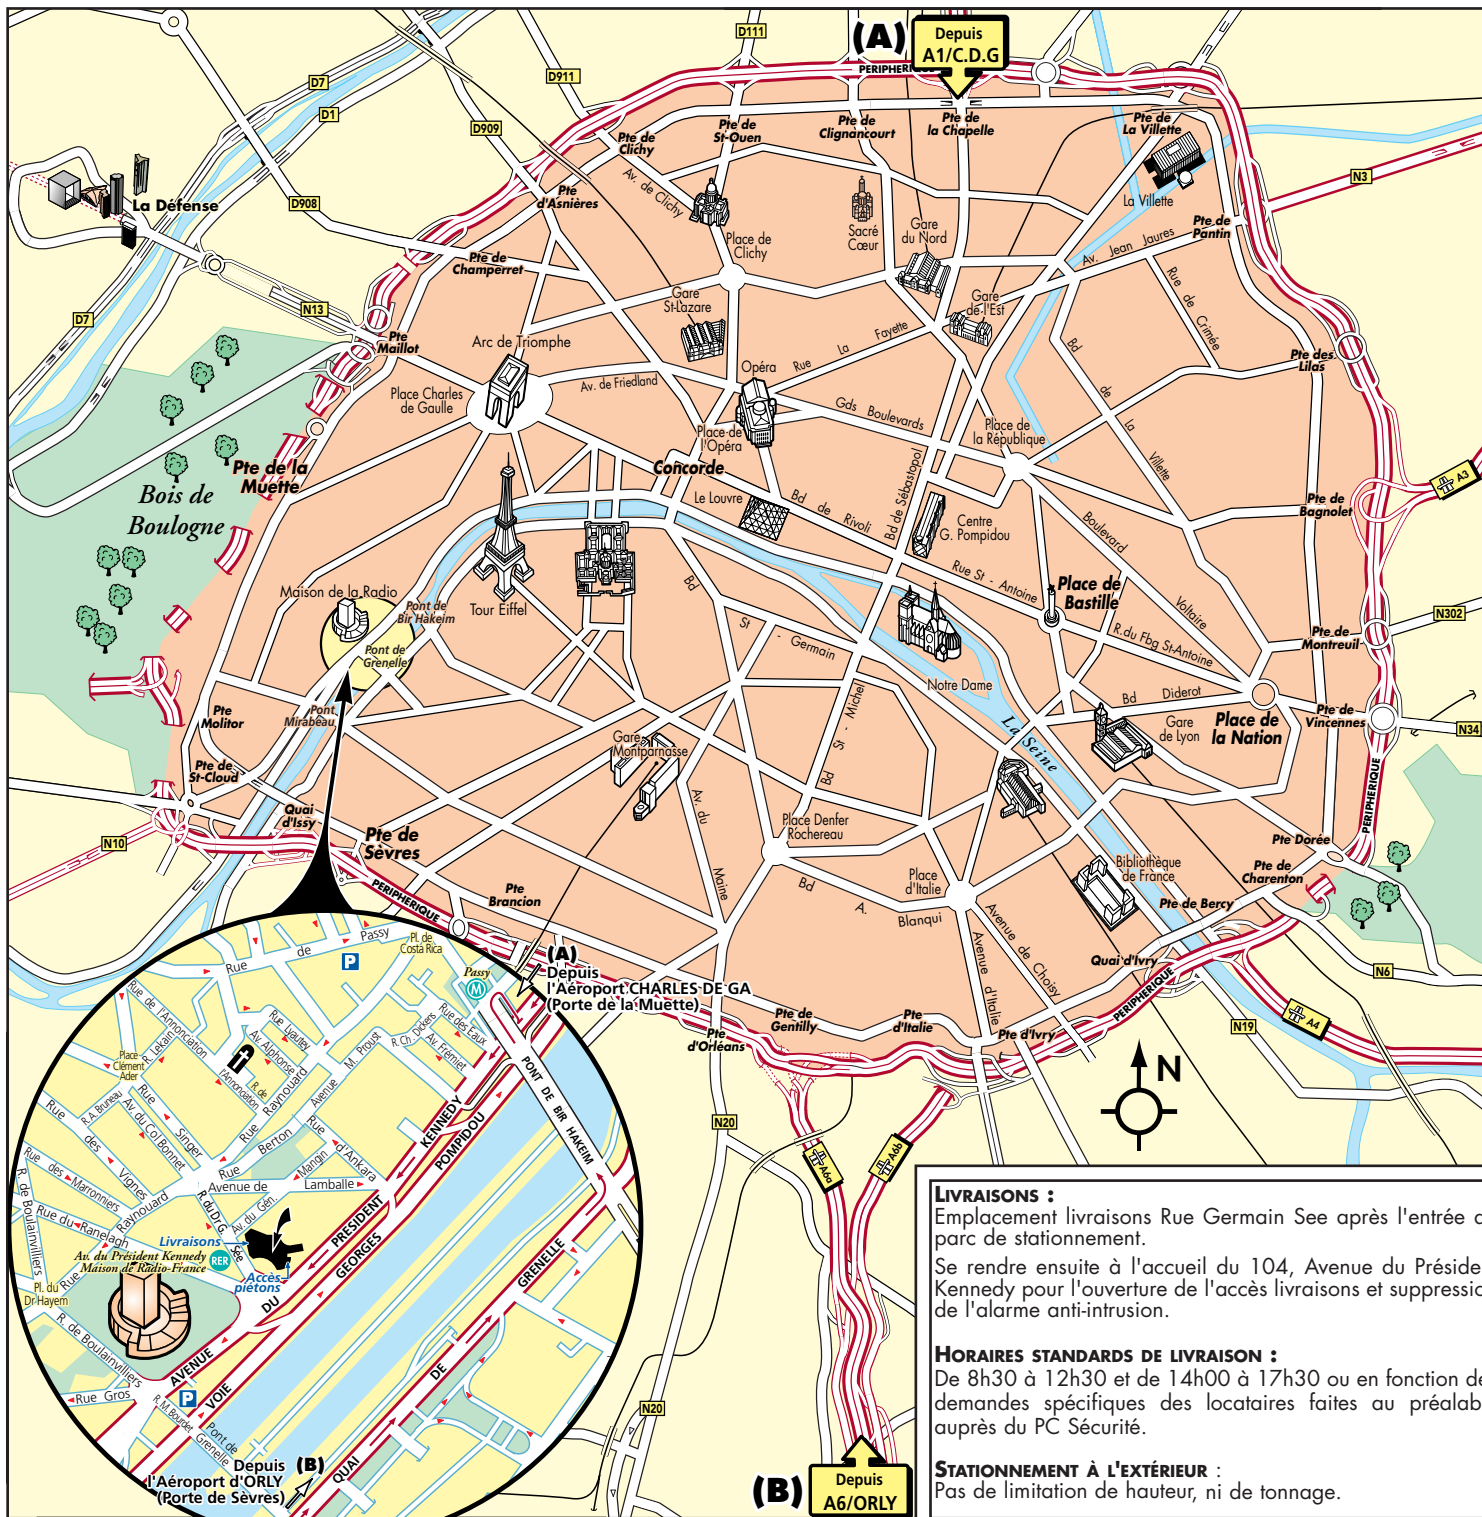

Immeuble
PASSY KENNEDY
104, Avenue du Président Kennedy
75016 PARIS

OPTIMEGE

Plan mis à disposition par OPTIMEGE gestionnaire
d'immeubles tertiaires

■ DEPUIS L'AÉROPORT CHARLES DE GAULLE : (A)

Rejoindre l'A1 en direction de PARIS/PTE DE LA CHAPELLE et suivre le PÉRIPHÉRIQUE en direction de ROUEN puis LYON. Emprunter la sortie PORTE DE LA MUETTE puis au bout prendre à gauche jusqu'à la PLACE DE COLOMBIE et suivre la direction TROCADÉRO/PALAIS DE CHAILLOT. PLACE DU TROCADÉRO suivre sur la gauche (AVENUE DU PRÉSIDENT WILSON), prendre à droite sur l'AVENUE DE MUN puis une nouvelle fois à droite AVENUE DES NATION UNIES. PLACE DE VARSOVIE, suivre en direction de la MAISON DE LA RADIO par l'AVENUE DU PRÉSIDENT KENNEDY (puis voir loupe).

■ Depuis L'AÉROPORT ORLY : (B)

Rejoindre l'A106 puis l'A6 direction PARIS/PORTE D'ORLÉANS. Suivre le PÉRIPHÉRIQUE en direction de ROUEN, prendre la sortie PORTE DE SÈVRES et au bout prendre à droite sur l'AVENUE DE LA PORTE DE SÈVRES. Continuer sur la RUE BALARD et suivre le QUAI ANDRÉ CITROËN puis dans sa continuité le QUAI DE GRENELLE. Suivre sur la gauche le PONT DE BIR HAKEIM puis suivre la direction de la MAISON DE LA RADIO par l'AVENUE DU PRÉSIDENT KENNEDY (puis voir loupe).

■ TRANSPORTS EN COMMUN :

- RER C direction BRETAGNE-SUR-ORGE - MASSY-PALAISEAU/ARGENTEUIL - PONTOISE. Arrêt "Av. du PRÉSIDENT KENNEDY - MAISON DE LA RADIO".
- Métro ligne 6 direction CHARLES DE GAULLE ÉTOILE/NATION. Arrêt "PASSY".

FROM ORLY AIRPORT: (B)

- Take highway A106, then the A6 toward "PARIS/PORTE D'ORLÉANS"
- Follow the city ring/PÉRIPHÉRIQUE toward "ROUEN"
- Leave the city ring at exit "PORTE DE SÈVRES", then right at the end onto "AVENUE DE LA PORTE DE SÈVRES"
- Continue onto "RUE BALARD" and follow "QUAI ANDRÉ CITROËN", and then continue on "QUAI DE GRENELLE"
- Follow the "PONT DE BIR HAKEIM" on the left, and then follow directions to "MAISON DE LA RADIO" on the "AVENUE DU PRÉSIDENT KENNEDY" (see zoom).