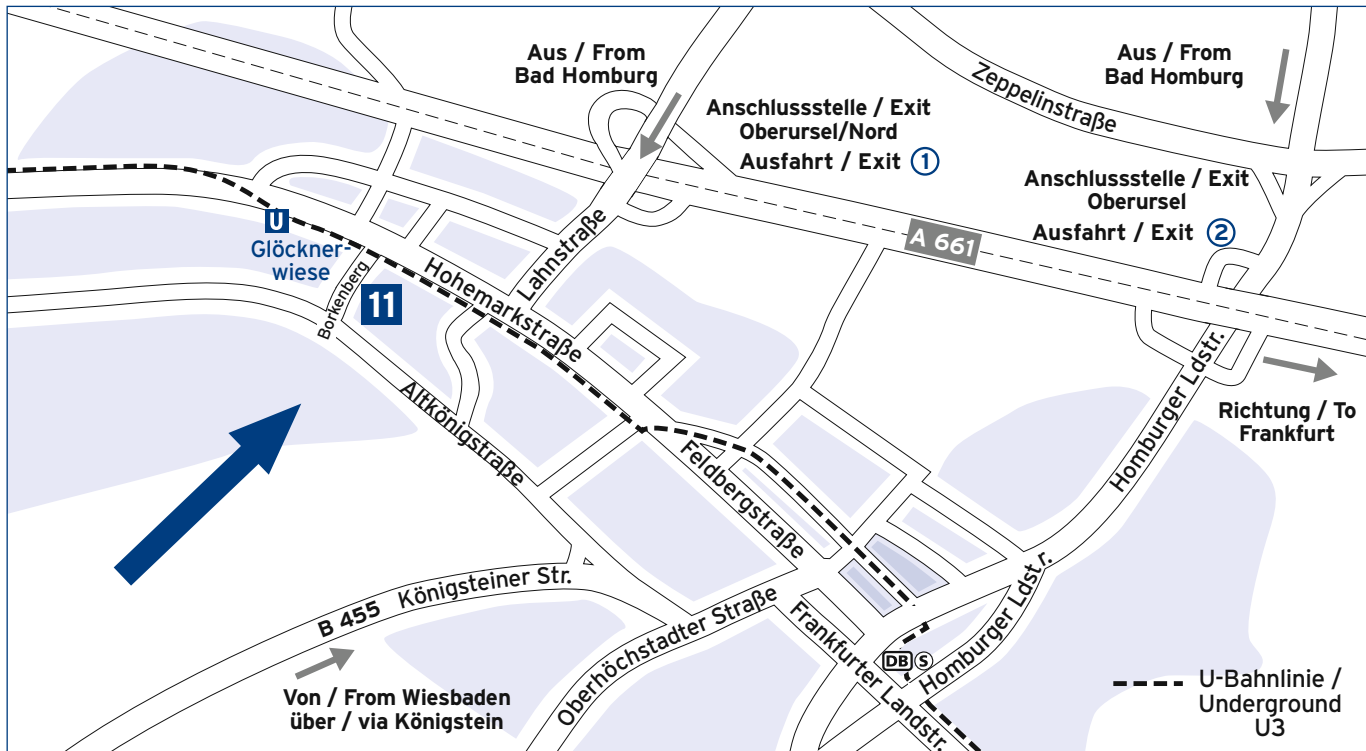

Fresenius Medical Care

4 Daimlerstraße 16

Fresenius Netcare

5 Daimlerstraße 20

Fresenius Netcare

6 Daimlerstraße 22

Fresenius Kabi
Fresenius Medical Care

7 Siemensstraße 15

Fresenius Medical Care

8 Siemensstraße 21

Fresenius Kabi
Fresenius Netcare

9 Rathausplatz 3

Fresenius Netcare

10 Rathausplatz 12

Fresenius Kabi

Fresenius-Konzern in Oberursel

Fresenius Group in Oberursel

Von der A5 kommend, fahren Sie am Bad Homburger Kreuz auf die A661 in Richtung Bad Homburg/Oberursel (Ausfahrt 17). Verlassen Sie die A661 an der Anschlussstelle „Oberursel Nord“ (Ausfahrt 3) in Richtung Oberursel. Sie kommen auf die B456, die nach der Ortseinfahrt Oberursel „Lahnstraße“ heißt. An der zweiten Ampel biegen Sie rechts in die Hohemarkstraße ab und nach rund 500 Metern an der nächsten Ampel links in den Borkenberg.

Approaching Bad Homburg on the A5, change to the A661 at Bad Homburger Kreuz (direction “Bad Homburg/Oberursel”, exit no. 17). Leave the A661 at exit “Oberursel Nord” (exit 3), following the signs for Oberursel. You are now on the B456 which is called “Lahnstraße” as soon as you enter Oberursel. Turn right at the second traffic lights onto “Hohemarkstraße”. After about 500 m turn left at the next traffic lights onto “Borkenberg”.