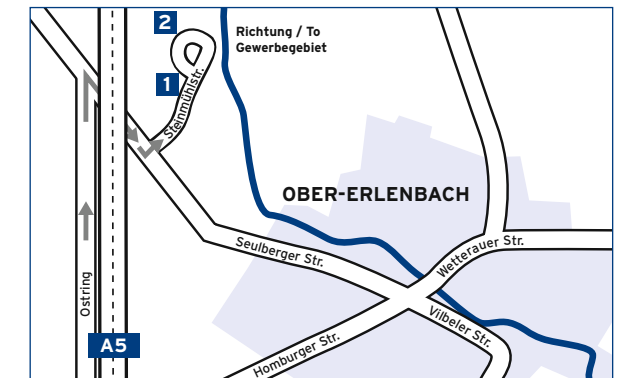

Weitere Standorte Further Locations

FRIEDBERG

1 Pfingstweide 53

Fresenius Kabi

2 Freseniusstraße 1

Fresenius Kabi

Produktion und Logistik / Production and Logistics

BAD HOMBURG, OBER-ERLENBACH

Der Fresenius-Konzern in Bad Homburg / Konzernzentrale

The Fresenius Group in Bad Homburg / Corporate Head Office

Von der A5 kommend, fahren Sie am Bad Homburger Kreuz auf die A661 in Richtung Bad Homburg/Oberursel (Ausfahrt 17). Verlassen Sie die A661 an der nächsten Ausfahrt (Anschlussstelle Bad Homburg). Etwa 300 Meter nach der Autobahnausfahrt biegen Sie rechts in Richtung „Gewerbepark/Landratsamt“ ab.

An der nächsten Ampel biegen Sie links in Richtung „Gewerbepark Mitte/Landratsamt“ ab. Nach rund 100 Metern biegen Sie an der nächsten Möglichkeit rechts ab. Fahren Sie gerade aus über die Ampelkreuzung in die Else-Kröner-Straße. Auf der rechten Seite sehen Sie die Fresenius Konzernzentrale, Else-Kröner-Straße 1, etwa 150 m weiter steht das Fresenius Konferenzzentrum. Zwischen beiden Gebäuden befindet sich die Einfahrt zum Fresenius Besucherparkplatz.

Approaching Bad Homburg on the A5, change to the A661 at Bad Homburger Kreuz (direction “Bad Homburg/Oberursel”, exit no. 17). Leave the A661 at exit “Oberursel Nord” (exit 3), following the signs for Oberursel. You are now on the B456 which is called “Lahnstraße” as soon as you enter Oberursel. Turn right at the second traffic lights onto “Hohemarkstraße”. After about 500 m turn left at the next traffic lights onto “Borkenberg”.