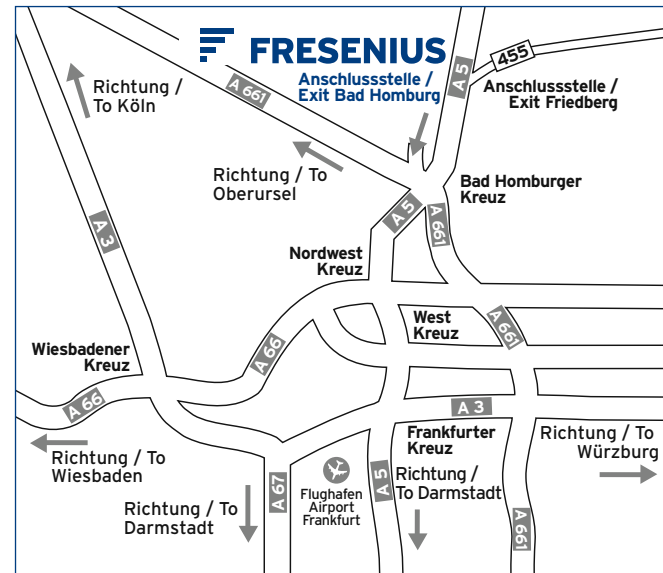

Ihre Anfahrt zur Konzernzentrale Approach to the Corporate Head Office

BAD HOMBURG

Konzernzentrale / Corporate Head Office
Else-Kröner-Straße 1, 61352 Bad Homburg

Fresenius SE & Co. KGaA T +49 6172 608-0
Fresenius Kabi T +49 6172 686-0
Fresenius Medical Care T +49 6172 609-0
Fresenius Netcare T +49 6172 608-0

Öffentliche Verkehrsmittel / Public Transport System

S8 vom Flughafen zum Hauptbahnhof Frankfurt
from Frankfurt Airport to Frankfurt Central Station (Hauptbahnhof)

S5 vom Hauptbahnhof Frankfurt Richtung Friedrichsdorf bis Bad Homburg
from Frankfurt Central Station to Friedrichsdorf via Bad Homburg