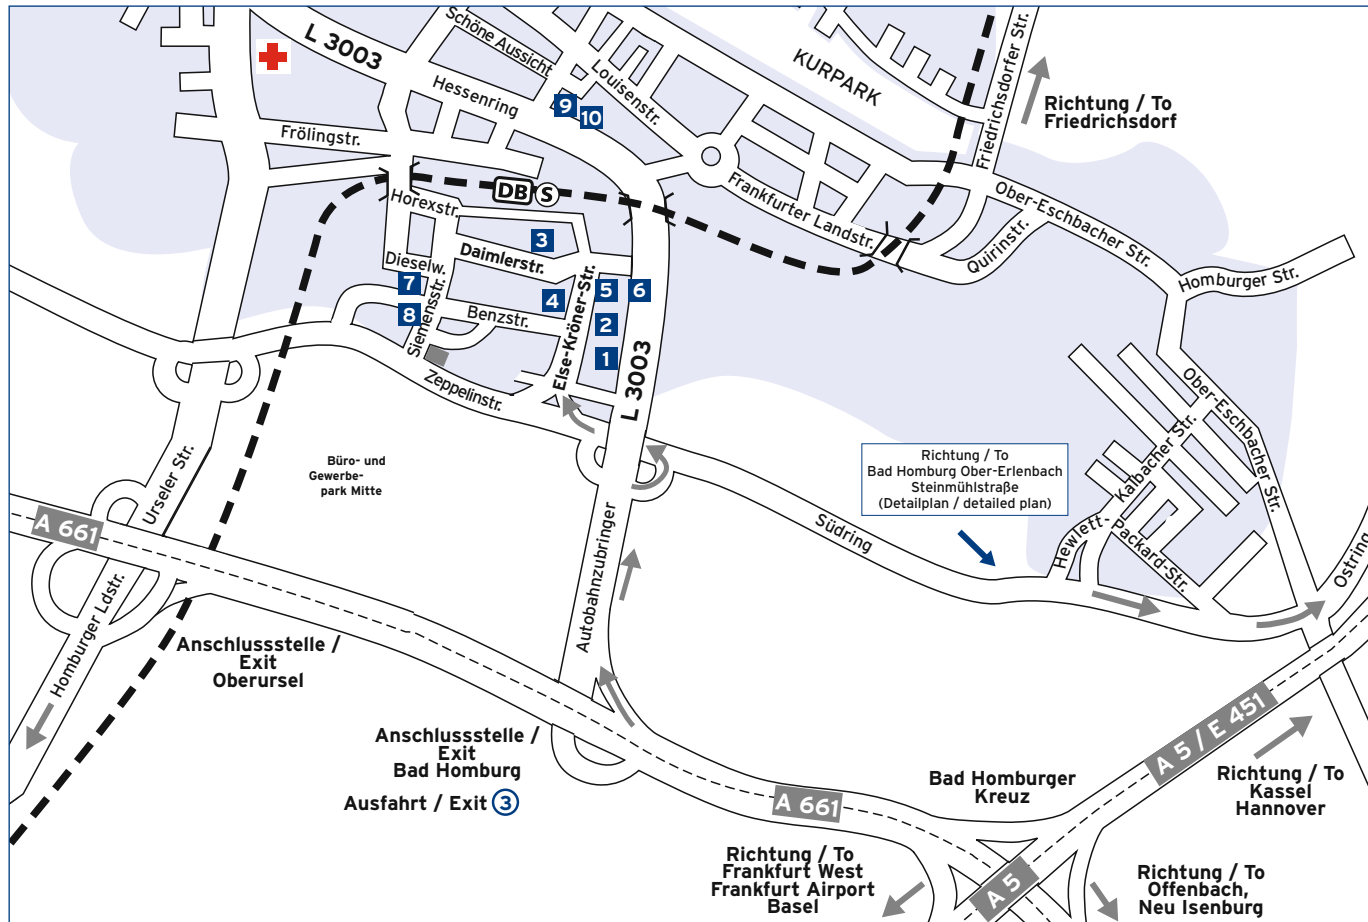

Der Fresenius-Konzern in Bad Homburg / Konzernzentrale

The Fresenius Group in Bad Homburg / Corporate Head Office

Von der A5 kommend, fahren Sie am Bad Homburger Kreuz auf die A661 in Richtung Bad Homburg/Oberursel (Ausfahrt 17). Verlassen Sie die A661 an der nächsten Ausfahrt (Anschlussstelle Bad Homburg). Etwa 300 Meter nach der Autobahnausfahrt biegen Sie rechts in Richtung „Gewerbepark/Landratsamt“ ab.

An der nächsten Ampel biegen Sie links in Richtung „Gewerbepark Mitte/Landratsamt“ ab. Nach rund 100 Metern biegen Sie an der nächsten Möglichkeit rechts ab. Fahren Sie gerade aus über die Ampelkreuzung in die Else-Kröner-Straße. Auf der rechten Seite sehen Sie die Fresenius Konzernzentrale, Else-Kröner-Straße 1, etwa 150 m weiter steht das Fresenius Konferenzzentrum. Zwischen beiden Gebäuden befindet sich die Einfahrt zum Fresenius Besucherparkplatz.